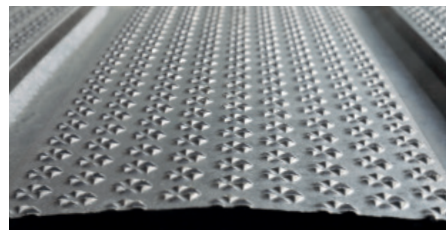

Alles in einem

- ✓ tiergerechte Weichheit
- ✓ trockene Klauen
- ✓ optimierter Grip
- ✓ weniger Emissionen

NEU profiDRAIN

Rinnenmatte aus Gummi für trockenere Laufgänge und gesunde Klauen

✓ **61 % weniger Ammoniak***
im Vergleich zu ebenem Betonboden

profiDRAIN

optiGrip-Oberfläche, gewölbt mit Gefälle

Noppenprofil

| STÄRKE

30 mm

| OBERSEITE

optiGrip, gewölbt

| SPEZIALITÄT

| KOMFORT

| Gewölbte (bombierte) Oberfläche mit ca. 6 % Gefälle zur Rinne

- > leitet Flüssigkeiten schnell und zuverlässig ab
- > sorgt für trockene Klauen und unterstützt damit die Klauengesundheit
- > reduziert die Ammoniak-Freisetzung durch rasche Ableitung von Urin (schnelle Kot-Harn-Trennung)
- > 61 % weniger Ammoniak (61% Mittelwert, 44% Minimalwert, 70% Maximalwert; Datenquelle: Aneco, Ergebnisprotokollnummer: 70198-002 vom 16.05.2024)

| optiGrip-Oberfläche mit Schleifmittel Korund

- > sorgt für hohe Rutsicherheit
- > unterstützt die korrekte Klauenform durch optimierten Klauenabrieb

| Klauenfreundlich weiche Auftrittsfläche sorgt für angenehmen Laufkomfort