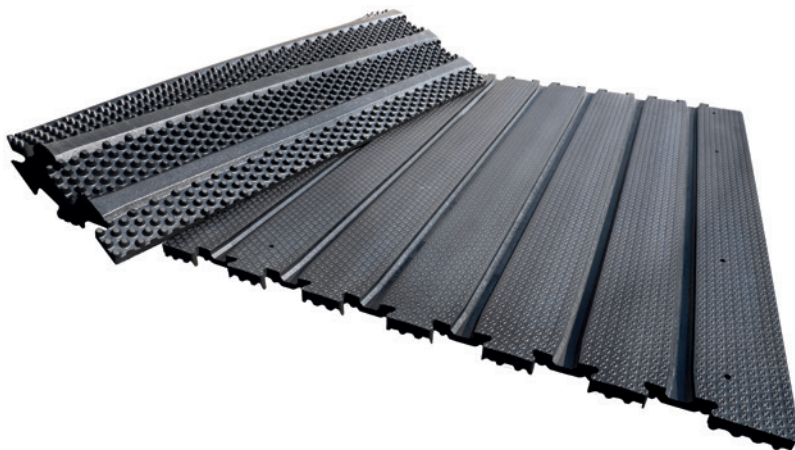

Alles in einem

- ✓ tiergerechte Weichheit
- ✓ trockene Klauen
- ✓ optimierter Grip
- ✓ weniger Emissionen

NEU profiDRAIN

Rinnenmatte aus Gummi für trockenere Laufgänge und gesunde Klauen

✓ **61 % weniger Ammoniak***
im Vergleich zu ebenem Betonboden

profiDRAIN

optiGrip-Oberfläche, gewölbt mit Gefälle

Noppenprofil

| STÄRKE

30 mm

| OBERSEITE

optiGrip, gewölbt

| SPEZIALITÄT

| KOMFORT

| Gewölbte (bombierte) Oberfläche mit ca. 6 % Gefälle zur Rinne

- > leitet Flüssigkeiten schnell und zuverlässig ab
- > sorgt für trockene Klauen und unterstützt damit die Klauengesundheit
- > reduziert die Ammoniak-Freisetzung durch rasche Ableitung von Urin (schnelle Kot-Harn-Trennung)
- > 61 % weniger Ammoniak (61% Mittelwert, 44% Minimalwert, 70% Maximalwert; Datenquelle: Aneco, Ergebnisprotokollnummer: 70198-002 vom 16.05.2024)

| optiGrip-Oberfläche mit Schleifmittel Korund

- > sorgt für hohe Rutsicherheit
- > unterstützt die korrekte Klauenform durch optimierten Klauenabrieb

| Klauenfreundlich weiche Auftrittsfläche sorgt für angenehmen Laufkomfort